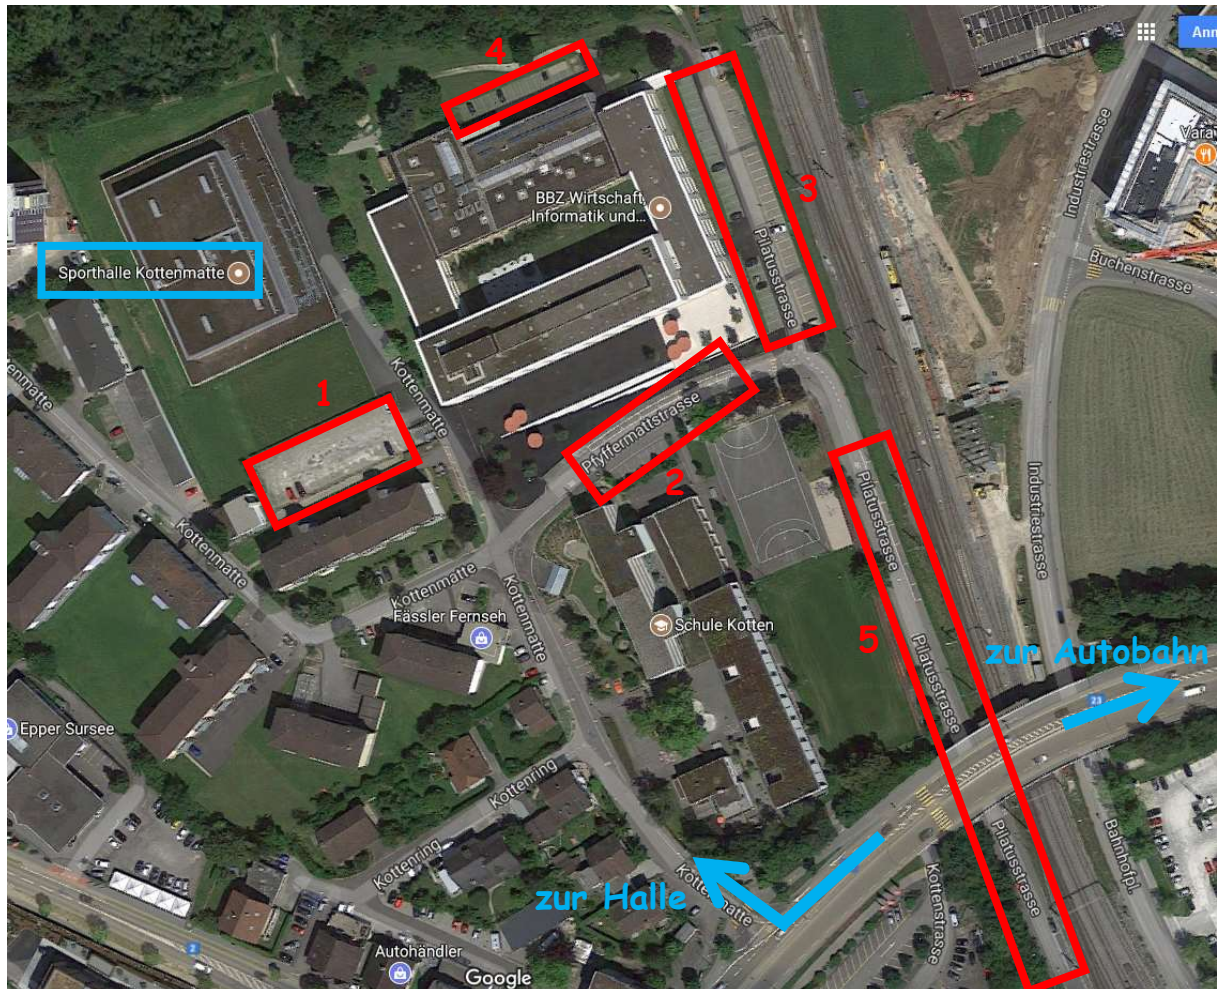

UHC JW Sursee '86

Parkplätze bei der Sporthalle Kottenmatte Sursee

Fürs Navi:

1. Sporthalle Kottenmatte, Kottenmatte 10, 6210 Sursee
2. Schule Kotten und BBZW, Pfyffermattstrasse, 6210 Sursee
3. BBZW, Kottenmatte 4, 6210 Sursee
4. BBZW, Kottenmatte 4, 6210 Sursee
5. Pilatusstrasse, 6210 Sursee